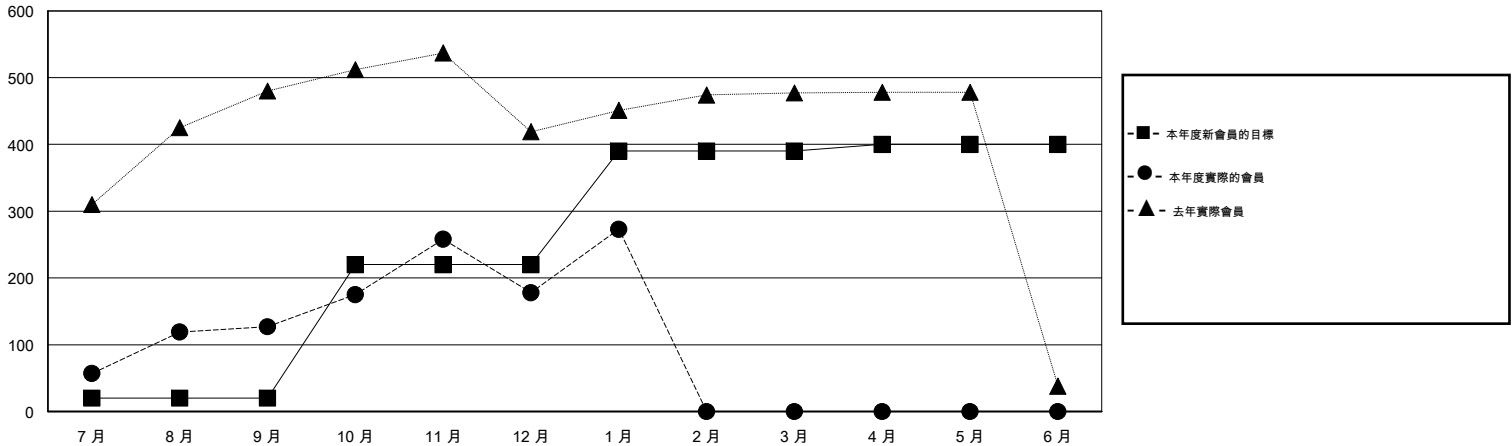

MONTHLY MEMBERSHIP PROGRESS REPORT

District 300C1

Results as of: 2/17/2014 11:17:44AM

GMT: PEI-JEN CHEN

地點 REP OF CHINA

GMT憲章區 5

分會				
成果 2013-2014				
季	新分會目標	實際新會	實際取消的分會	實際淨增/減
7月/8月/9月	2	1	0	1
10月/11月/12月	0	0	0	0
1月/2月/3月	0	0	0	0
4月/5月/6月	0	0	0	0

位會員@每位須繳				
成果 2013-2014				
季	新會員目標	實際新會員	實際退會會員	實際淨增/減
7月/8月/9月	20	187	60	127
10月/11月/12月	200	186	135	51
1月/2月/3月	170	103	8	95
4月/5月/6月	10	0	0	0

目標與實際新會累積

目標和實際會員累積

已取消的分會: 0	55 CLUBS OF 71 增添1位或以上的新會員	性別分佈
放棄的會員	點擊這裡取得健康評估資料	男 1,985 (76.88%)
過世 2		女 597 (23.12%)
分會已取消 0		家庭單位會員 173
其他 201		戶長 75
總計 203		非戶長 98