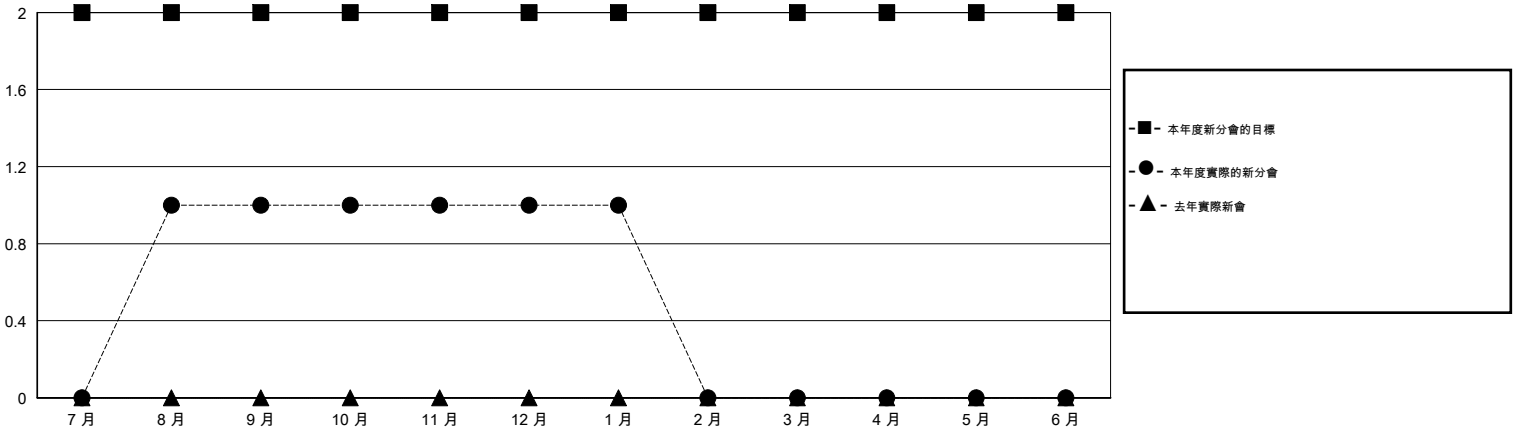

MONTHLY MEMBERSHIP PROGRESS REPORT

District 300C1

Results as of: 2/17/2014 11:17:44AM

GMT: PEI-JEN CHEN

地點 REP OF CHINA

GMT憲章區 5

分會				
成果 2013-2014				
季	新分會目標	實際新會	實際取消的分會	實際淨增/減
7月/8月/9月	2	1	0	1
10月/11月/12月	0	0	0	0
1月/2月/3月	0	0	0	0
4月/5月/6月	0	0	0	0

位會員@每位須繳				
成果 2013-2014				
季	新會員目標	實際新會員	實際退會會員	實際淨增/減
7月/8月/9月	20	187	60	127
10月/11月/12月	200	186	135	51
1月/2月/3月	170	103	8	95
4月/5月/6月	10	0	0	0

目標與實際新會累積

目標和實際會員累積

已取消的分會: 0	55 CLUBS OF 71 增添1位或以上的新會員	性別分佈
放棄的會員	點擊這裡取得健康評估資料	男 1,985 (76.88%)
過世 2		女 597 (23.12%)
分會已取消 0		家庭單位會員 173
其他 201		戶長 75
總計 203		非戶長 98